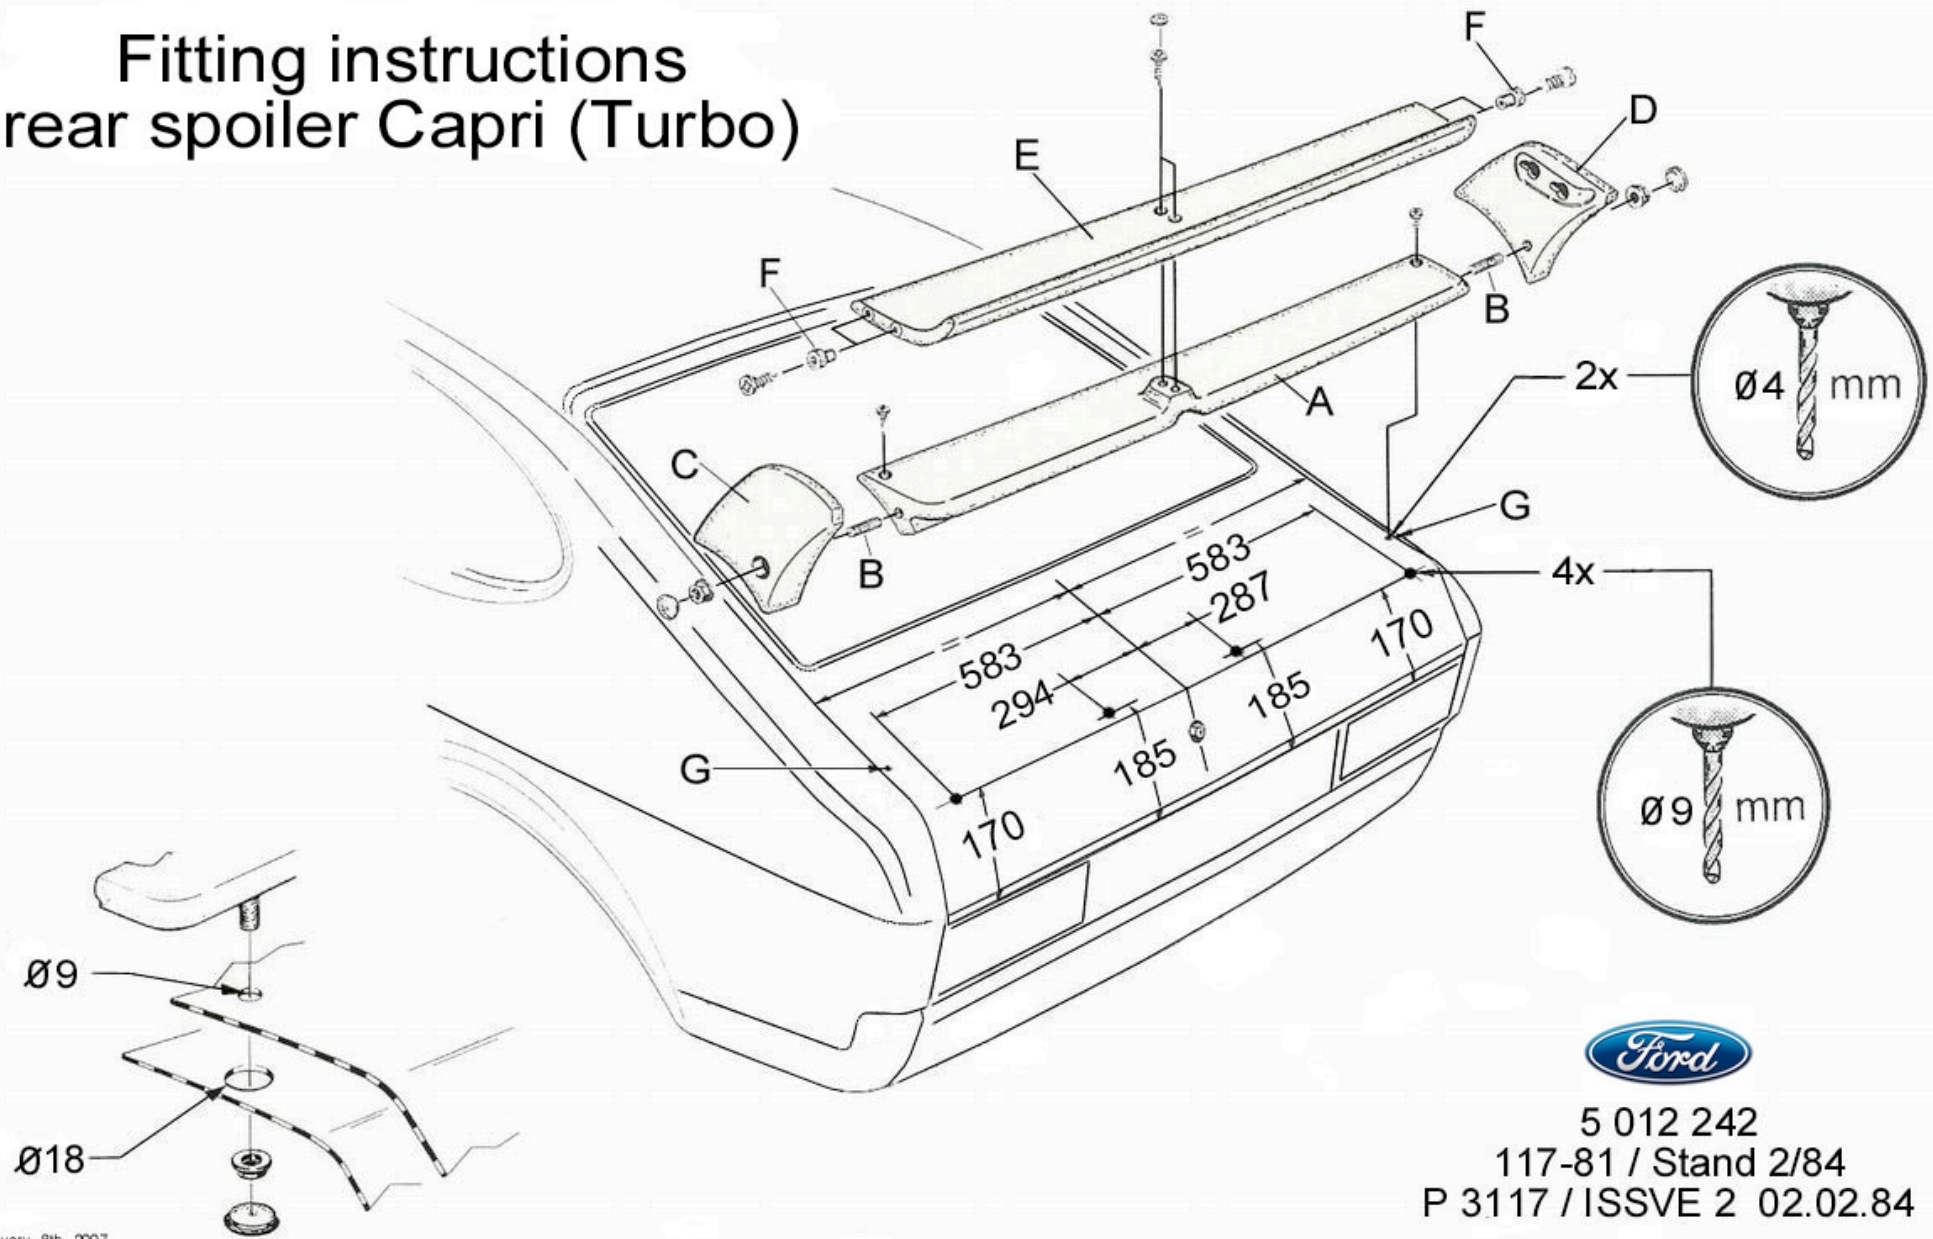

Fitting instructions rear spoiler Capri (Turbo)

5 012 242
117-81 / Stand 2/84
P 3117 / ISSVE 2 02.02.84